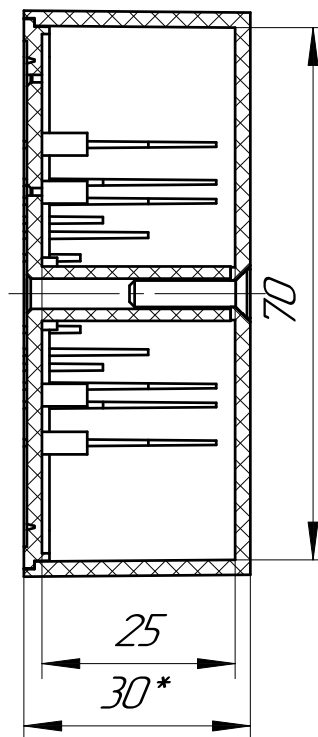

Промруков
Русский производитель электрики

Чертеж 13: Коробка универсальная 40-0450 для о/п безгалогенная (HF) 75x75x30* Промруков