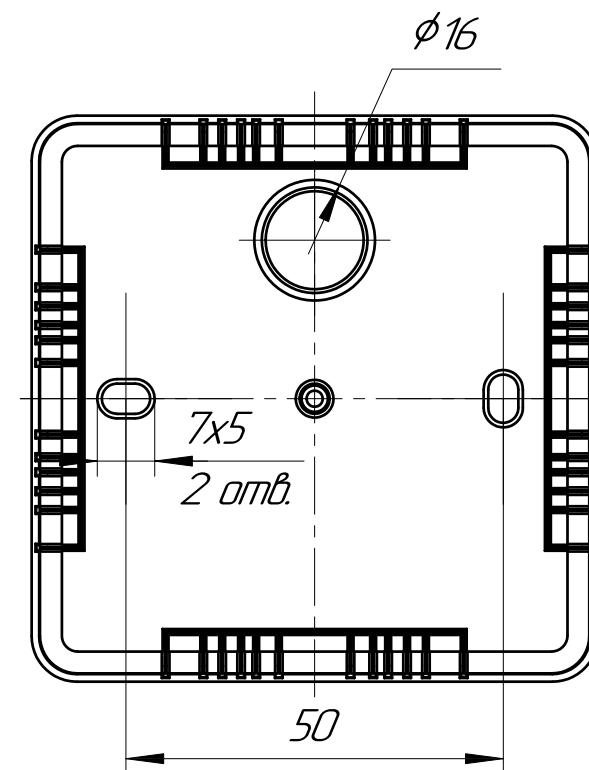

Промруков
Русский производитель электрики

Чертеж 13: Коробка универсальная 40-0450 для о/п безгалогенная (HF) 75x75x30* Промруков