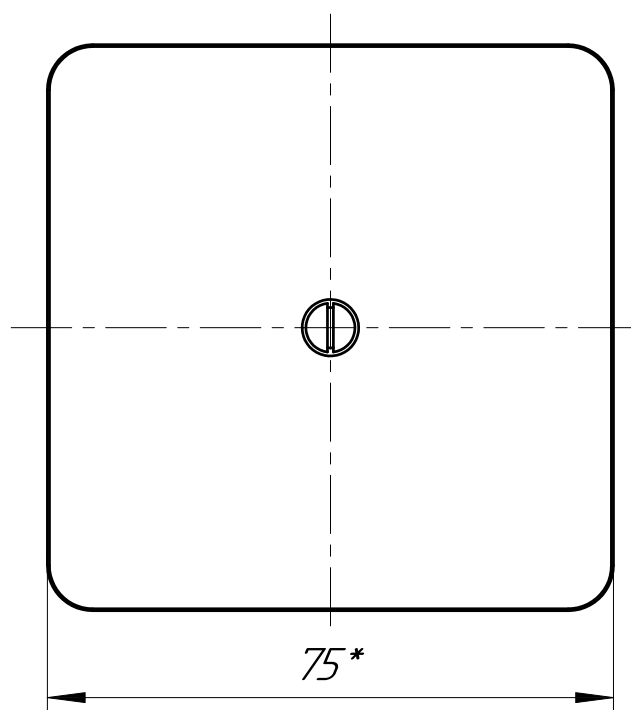

Промруков
Русский производитель электрики

Чертеж 13: Коробка универсальная 40-0450 для о/п безгалогенная (HF) 75x75x30* Промруков